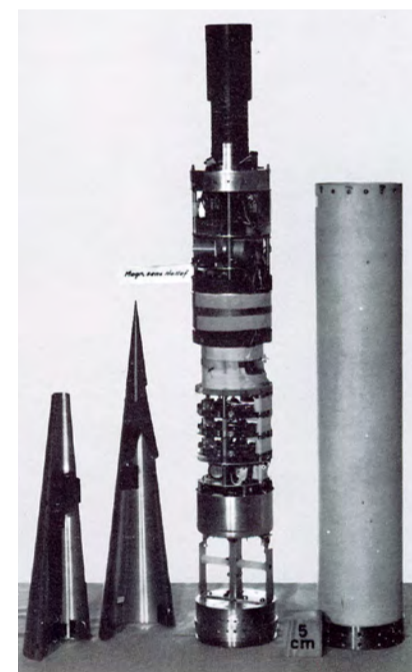

ommet

BLOMSTERPOTTE:
I denne romblomsterpotten kan det dyrkes mat, for eksempel på vei til Mars. FOTO: CHRISTIAN MICHELSEN RESEARCH

... som i 2012 skal sendes til Melkeveien!

SLITESTERK: Tre slike v-formede støtter skal holde en metallkonstruksjon på 700 kilo.